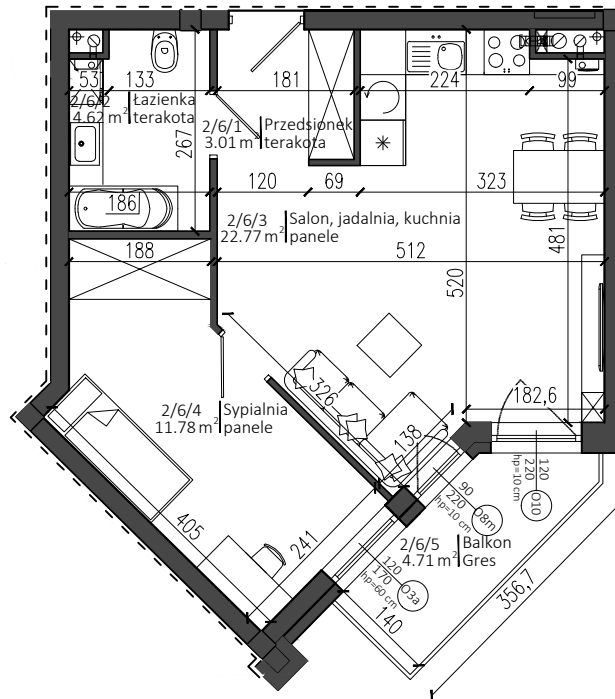

Apartamenty Warszawska 24

Nowy Dwór Mazowiecki

P.W. AS-BUD sp. z o.o.
ul. Nowołęczna 6
05-100 Nowy Dwór Mazowiecki
tel. +48 22 775 51 82
www.mieszkac.org

M 2/6
II PIĘTRO

LICZBA POKOI 2
POW. UŻYTKOWA 42,18 m²
POW. BALKONU 4,71 m²

Rzut II piętra

Podana powierzchnia jest orientacyjna i nie stanowi oferty handlowej.

Sytuacja

Lokalizacja mieszkania